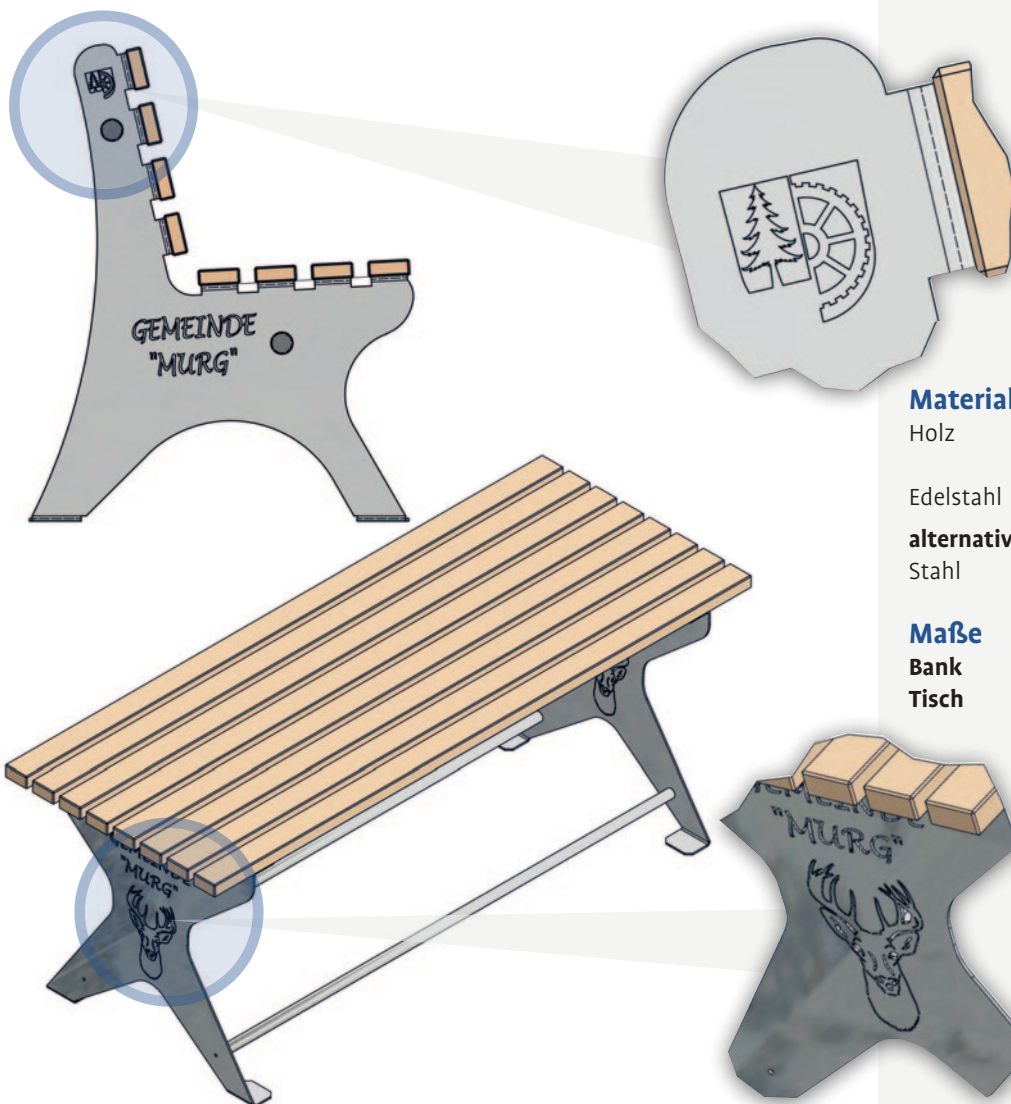

Sitzbänke und Tische

Individuell + diebstahlsicher ...

**Metallbau
Blechinger**

AB 585* EURO

Die Gartenmöbel mit ganz persönlicher Note – ideal für öffentliche Plätze, als Werbemöglichkeit oder besonderes Geschenk.

Gartentisch und Sitzbank mit Ihrem gelasertem Motiv: Wappen, Logo oder Schriftzug...

Material

Holz massive, unbehandelte Douglasie – gehobelt und gefast

Edelstahl geschliffen, Korn 240

alternativ

Stahl pulverbeschichtet RAL, frei wählbar

Maße

B x H x T in cm

Bank 200 x 92,7 x 73,5 | Sitzhöhe 50,9 cm

Tisch 200 x 79,5 x 78,0

Interesse?

Wir beraten Sie gerne!

* Nettopreis – zzgl. MwSt

METALLBAU BLECHINGER